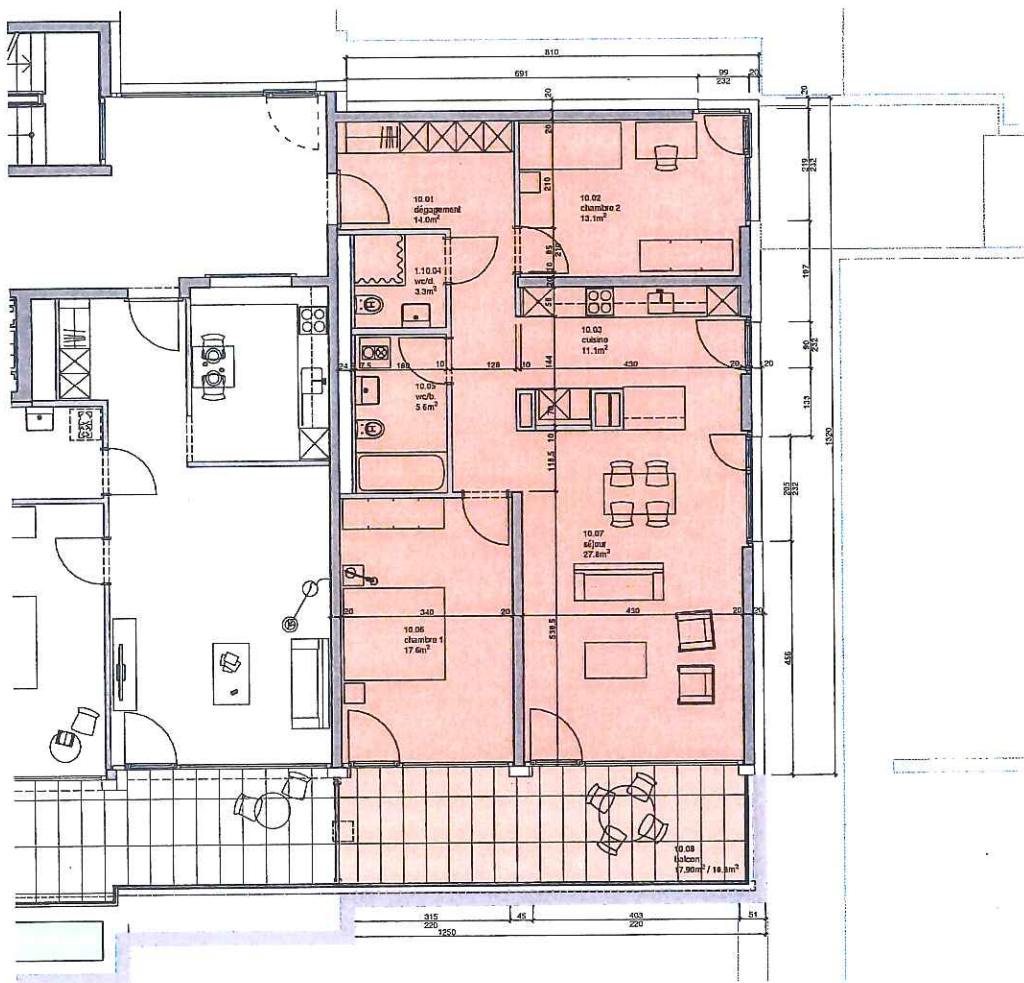

Marly - Pré Zurthanen
CH. DES EPINETTES

HSM
HABITAT POUR SENIORS

NIVEAU ETAGE 01-02-03-04

Appartement : 02

1.5 pièces

surface nette : 41.40 m²

surface balcon : 9.90 m²

ATELIER
D'ARCHITECTES
CHARPIERE
PARTENAIRES

Marly - Pré Zurthanen
CH. DES EPINETTES

HSM
HABITAT POUR SENIORS

NIVEAU ETAGE 01-02-03-04

Appartement : **03**
 2.5 pièces (-)
 surface nette : 63.50 m²
 surface balcon : 18.20 m²

ATELIER
 D'ARCHITECTES
 CHARRIÈRE
 PARTENAIRES

Marly - Pré Zurthanen
CH. DES EPINETTES

HSM
HABITAT POUR SENIORS

NIVEAU ETAGE 01

Appartement : 10
3.5 pièces
surface nette : 92.50 m²
surface balcon : 17.90 m²

NIVEAU ETAGE 02-03-04

Appartement : 10
3.5 pièces
surface nette : 92.50 m²
surface balcon : 18.80 m²