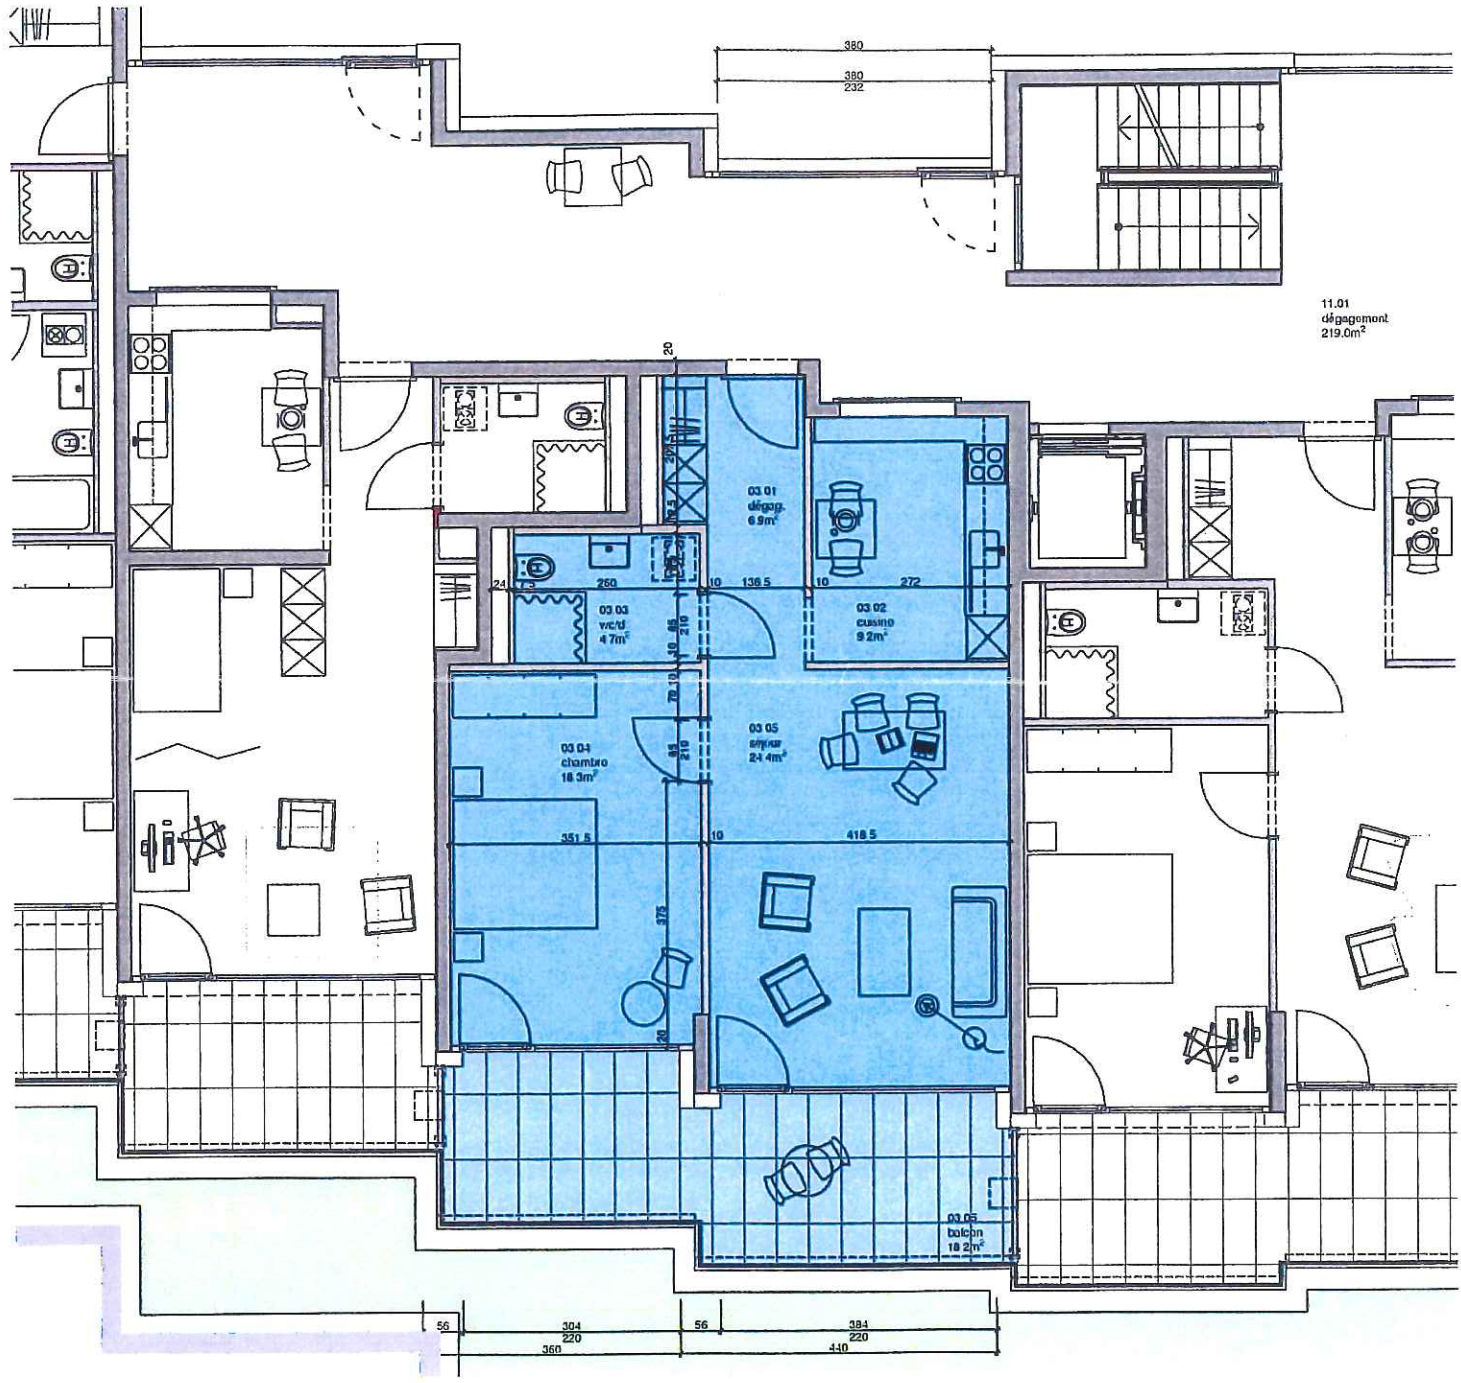

Marly - Pré Zurthanen
CH. DES EPINETTES

HSM
HABITAT POUR SENIORS

NIVEAU ETAGE 01-02-03-04

Appartement : 02

1.5 pièces

surface nette : 41.40 m²

surface balcon : 9.90 m²

ATELIER
D'ARCHITECTES
CHARPIERE
PARTENAIRES

Marly - Pré Zurthanen
CH. DES EPINETTES

HSM
HABITAT POUR SENIORS

NIVEAU ETAGE 01-02-03-04

Appartement : **03**
 2.5 pièces (-)
 surface nette : 63.50 m²
 surface balcon : 18.20 m²

ATELIER
 D'ARCHITECTES
 CHARRIÈRE
 PARTENAIRES

Marly - Pré Zurthanen
CH. DES EPINETTES

HSM
HABITAT POUR SENIORS

NIVEAU ETAGE 01

Appartement : 10
3.5 pièces
surface nette : 92.50 m²
surface balcon : 17.90 m²

NIVEAU ETAGE 02-03-04

Appartement : 10
3.5 pièces
surface nette : 92.50 m²
surface balcon : 18.80 m²