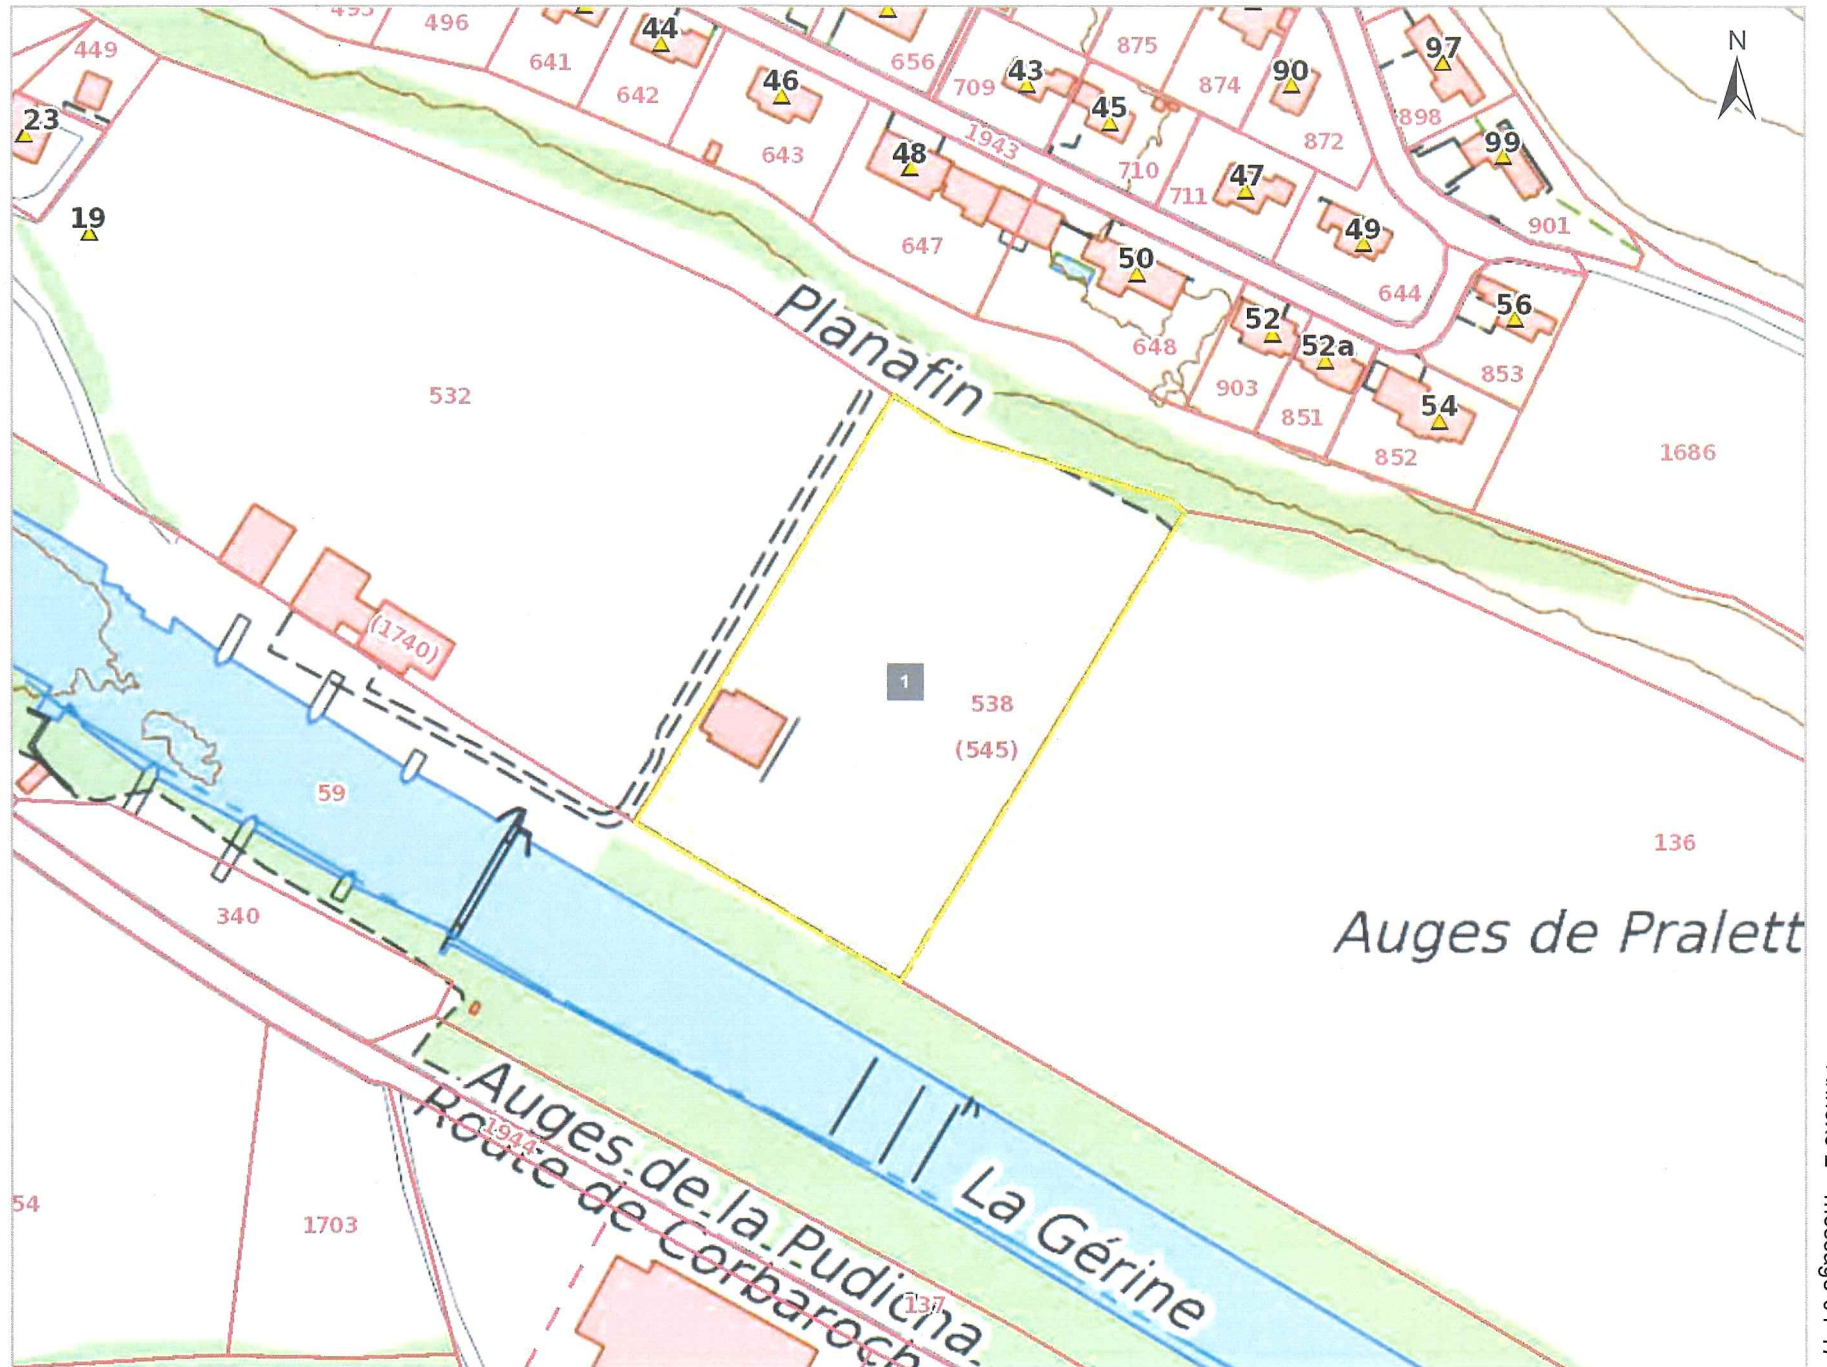

ETAT DE FRIBOURG
STAAT FREIBURG

Portail cartographique
du canton de Fribourg

Légende

Numéros (Adresses REGBL)

Adresses (REGBL)

▲ Existant

▲ En projet

▲ En construction

Numéros d'immeubles (MO)

(Numéros de DDP)

(Numéros de DDP projetés)

No de biens-fonds projetés

No de biens-fonds

Immeubles (MO)

■ Biens-fonds

■ Biens-fonds projetés

■ DDP

■ DDP projetés

— Limite cantonale

Portail cartographique du canton de Fribourg

Imprimé le 24.02.2017

Informations dépourvues de foi publique

0 0.05 0.1 km

© Office fédéral de topographie, Etat de Fribourg