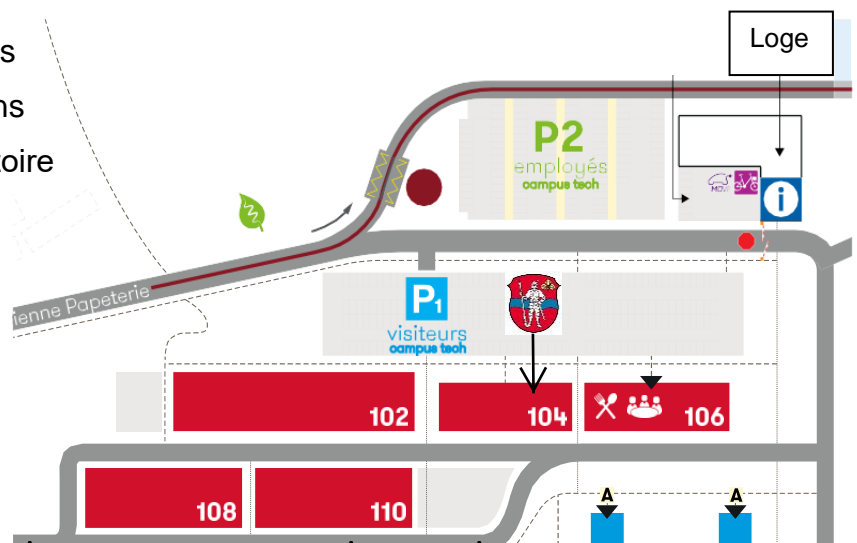

Commune de Marly

Services techniques

Dès le 2 août 2022, les bureaux des Services techniques se trouveront à l'adresse suivante :

Route de l'Ancienne-Papeterie 104
1723 Marly

Nos services se réjouissent de vous accueillir aux horaires suivants :

Lundi au jeudi :

08h30 à 11h30 – 13h30 à 16h30

Vendredi :

08h30 à 11h30 – 13h30 à 16h00

Veille de fête : fermeture à 16h00

Vous avez la possibilité de venir nous trouver pour toutes les questions relatives :

- à la consultation des plans
- à la police de constructions
- à l'aménagement du territoire
- à la réservation de salles
- à l'édilité
- à la déchetterie
- à la gestion des déchets
- aux espaces verts
- à l'assainissement
- à l'eau potable

Bien évidemment, nous restons disponibles :

Par courrier : Route de Fribourg 9 - CP 63 - 1723 Marly 1

Par mail : technique@marly.ch

Par téléphone : 026 435 50 30